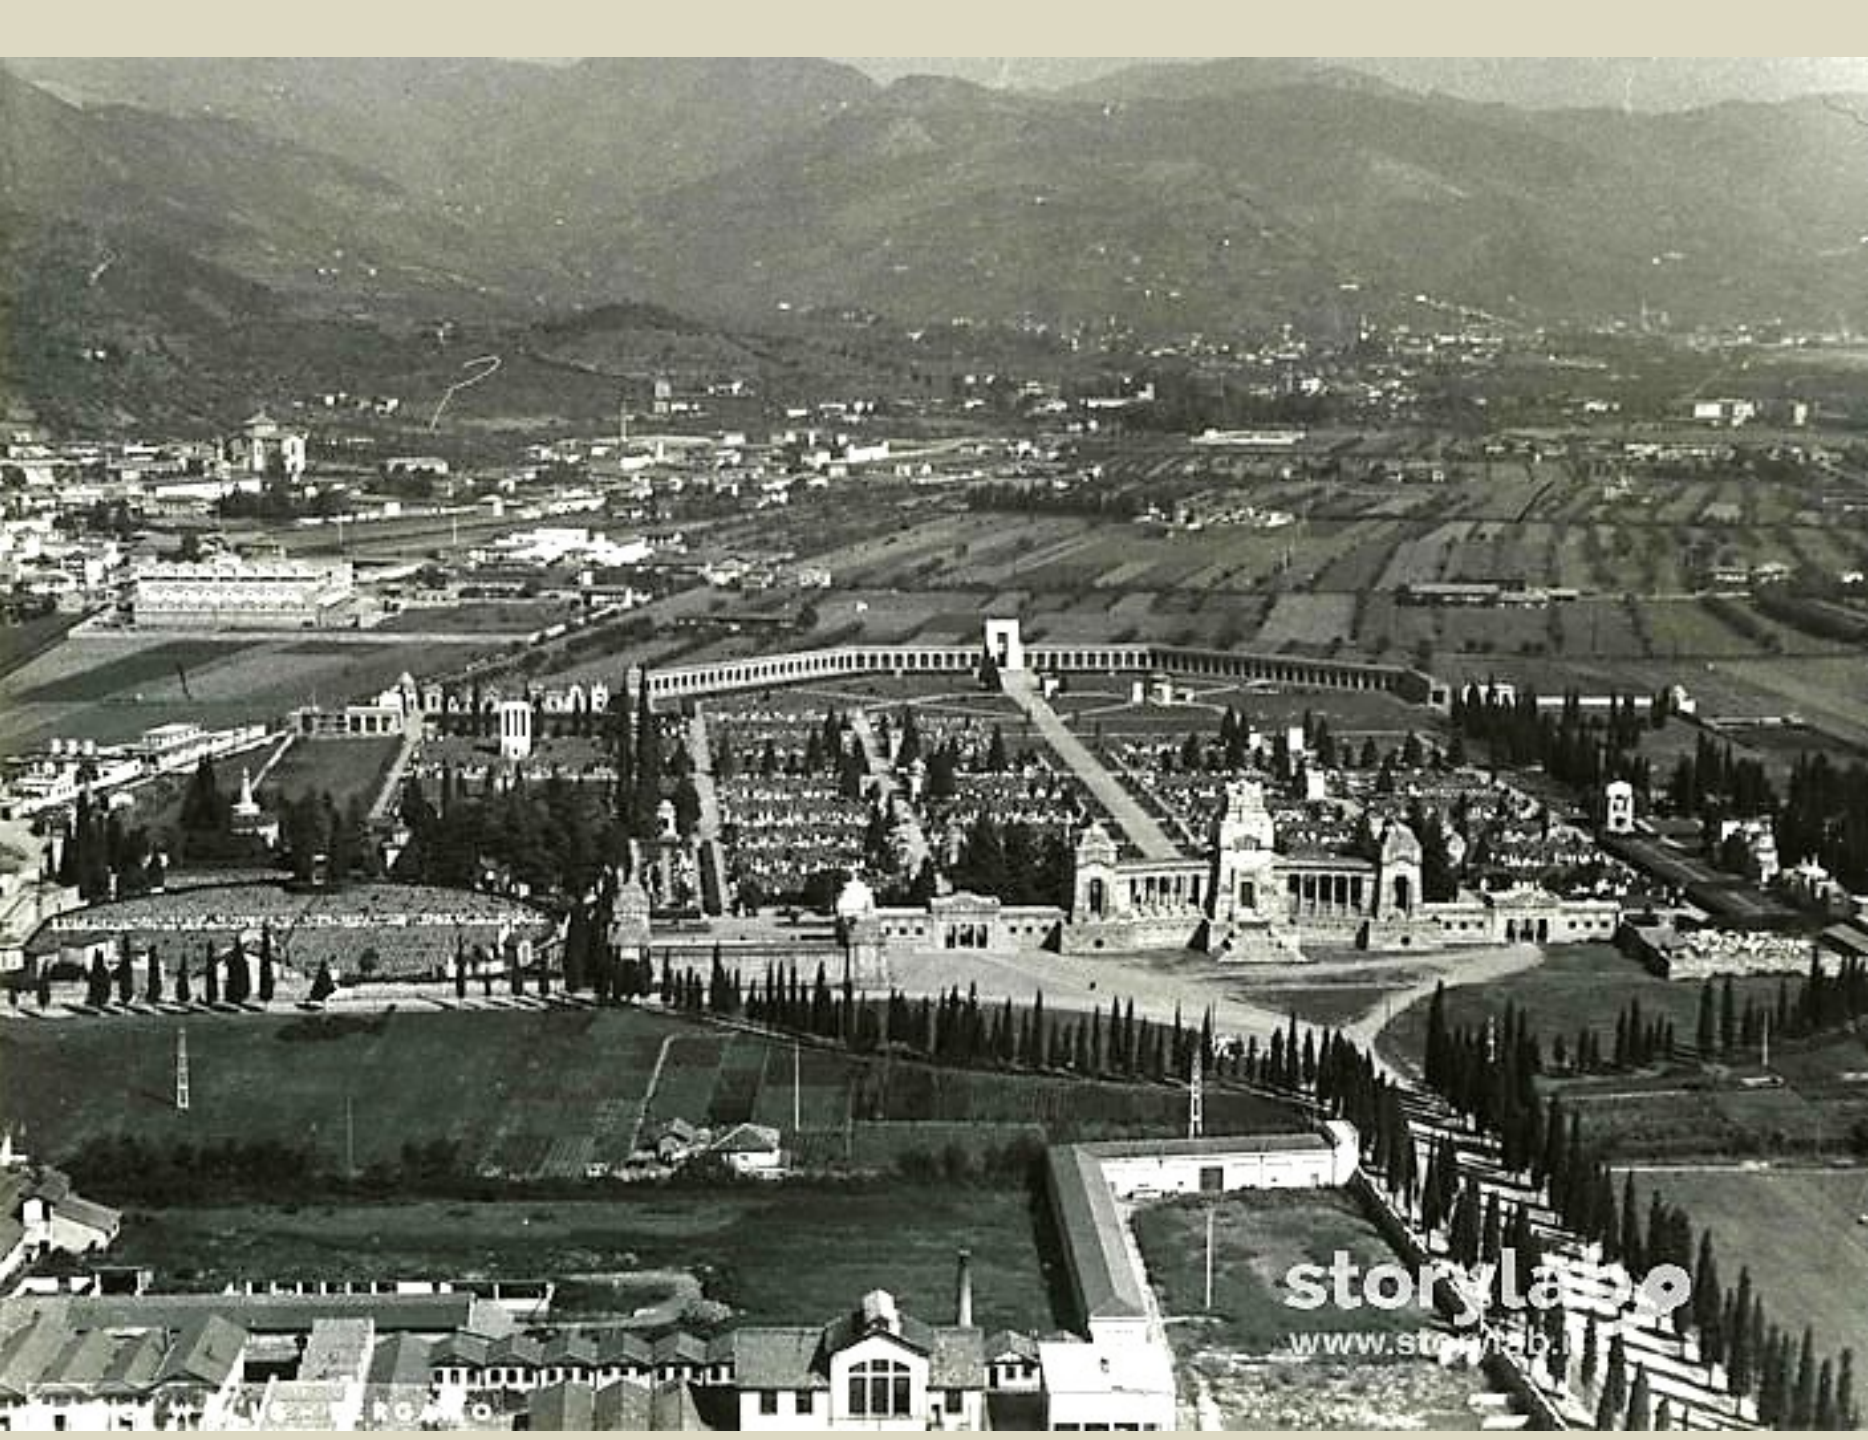

Viale della

Vic. di S. Giuseppe

Strada di

Strada di S. Antonino

Badia

Porta Brosetta

Contrada Brosetta

Piazza della Legna

Fontana

Antico cimitero di Valtesse

storylab
www.storylab.it

CENTRALE

YACCANI

TRALE

TACCA

REQUIEM AETERNAM DONA, EIS, DOMINE