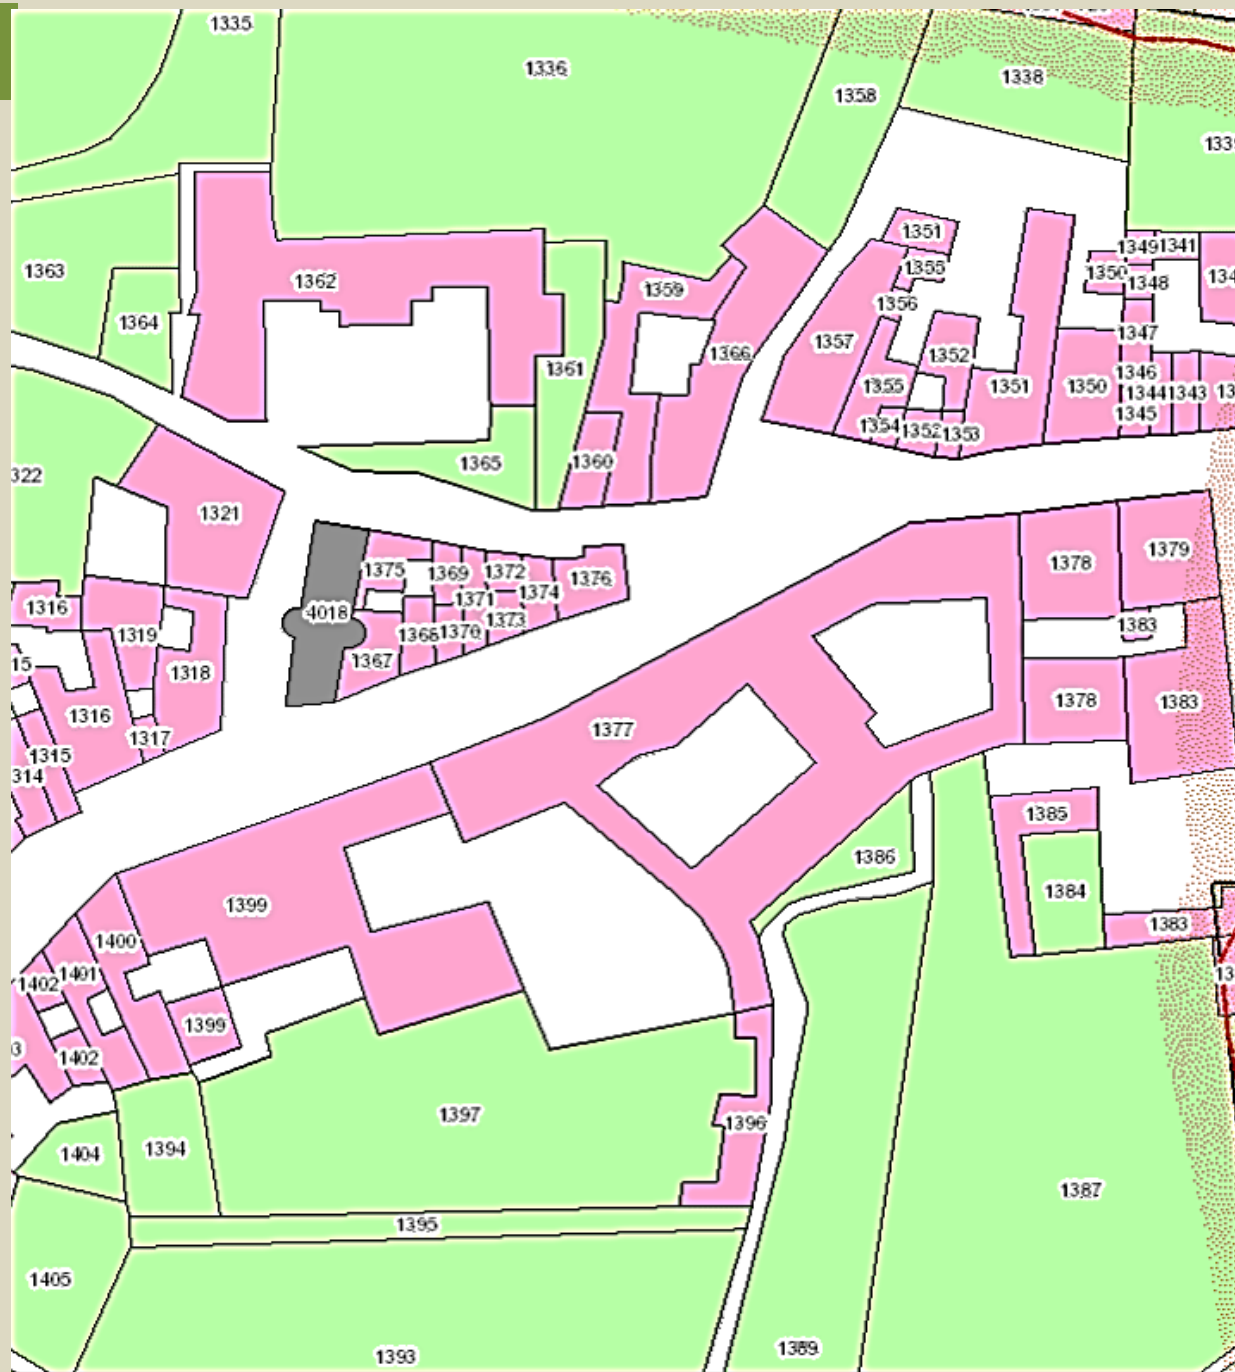

Catasto 1853