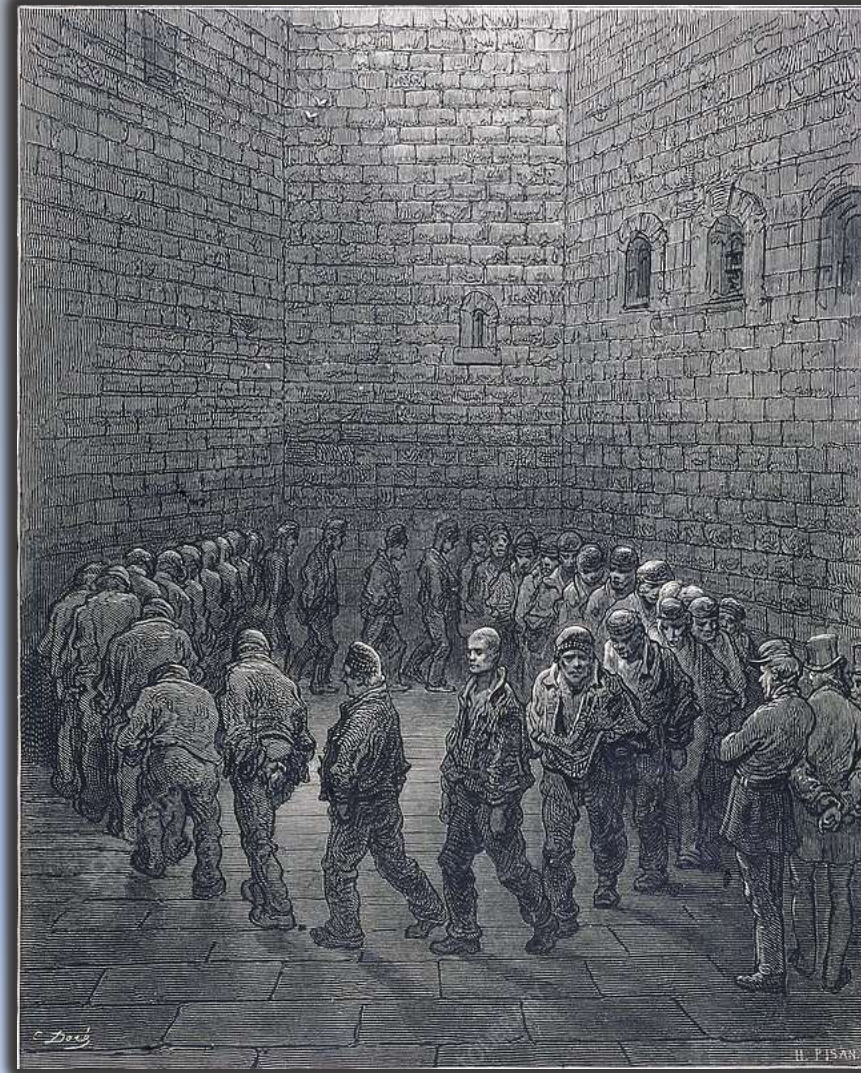

Francesco NETTI (1832-1894): *La prigioniera*
olio su tela cm 35 x 46 – Conversano (Bari), Pinacoteca Francesco Netti

Briton RIVIÈRE (1840 – 1920): *Fidelity - Fedeltà*, 1869
olio su tela cm 80 x 115 – Lady Lever Art Gallery National Museums, Liverpool

Telemaco SIGNORINI (1835 – 1901): *Bagno penale a Portoferraio, 1888-1894*
olio su tela cm 58 x 81 - Palazzo Pitti Galleria d'Arte Moderna, Firenze

**Gustave DORÉ (1832 – 1883): *Newgate: La cour d'exercice*, 1872
incisione su legno – Biblioteca Nazionale Parigi**

Vincent VAN GOGH (1853 – 1890): *La ronda dei carcerati*, 1890
olio su tela cm 80 x 64 – Museo Puskin, Mosca

Fernando BOTERO (1932- 2023) : *Abu Ghraib 65 e 46*, 2005
Olio su tela, University of California, Berkeley Art Museum