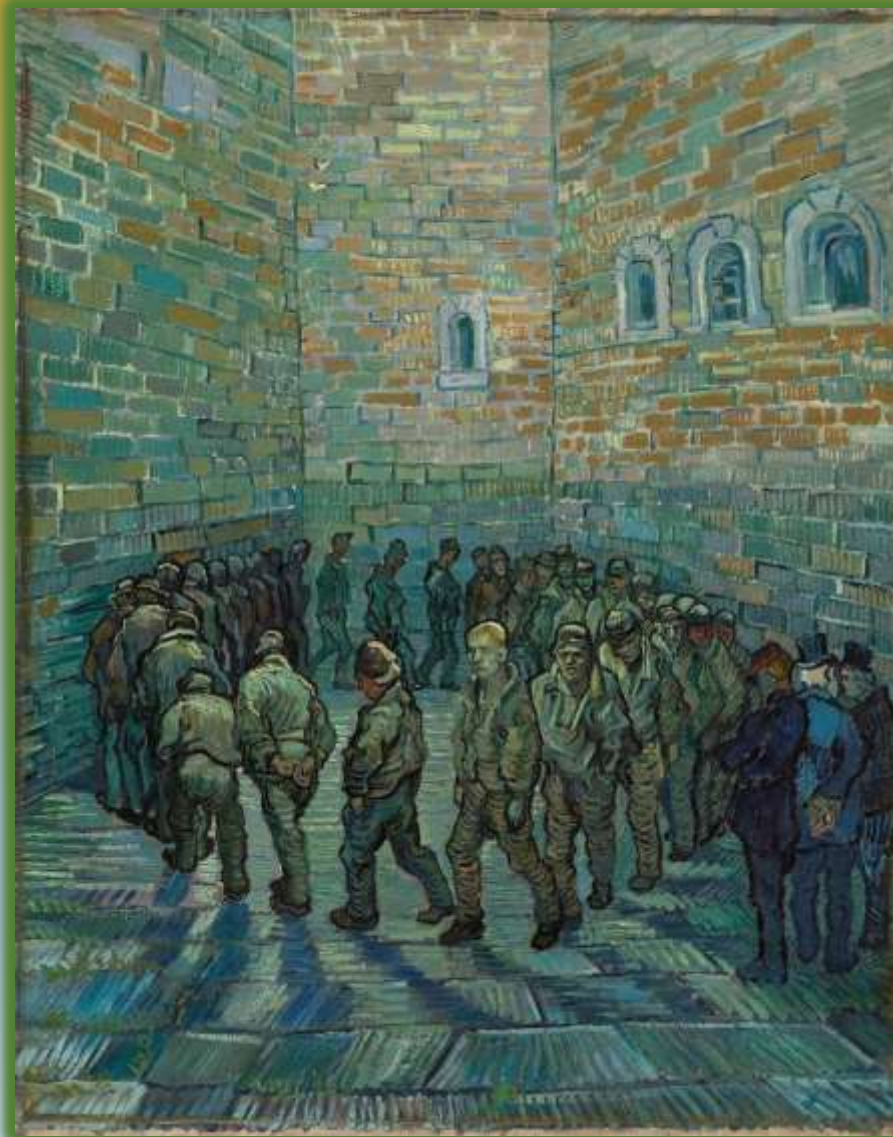

Francesco NETTI (1832-1894): *La prigioniera*
olio su tela cm 35 x 46 – Conversano (Bari), Pinacoteca Francesco Netti

Briton RIVIÈRE (1840 – 1920): *Fidelity - Fedeltà*, 1869
olio su tela cm 80 x 115 – Lady Lever Art Gallery National Museums, Liverpool

Telemaco SIGNORINI (1835 – 1901): *Bagno penale a Portoferraio, 1888-1894*
olio su tela cm 58 x 81 - Palazzo Pitti Galleria d'Arte Moderna, Firenze

**Gustave DORÉ (1832 – 1883): *Newgate: La cour d'exercice*, 1872
incisione su legno – Biblioteca Nazionale Parigi**

Vincent VAN GOGH (1853 – 1890): *La ronda dei carcerati*, 1890
olio su tela cm 80 x 64 – Museo Puskin, Mosca

Fernando BOTERO (1932- 2023) : *Abu Ghraib 65 e 46*, 2005
Olio su tela, University of California, Berkeley Art Museum